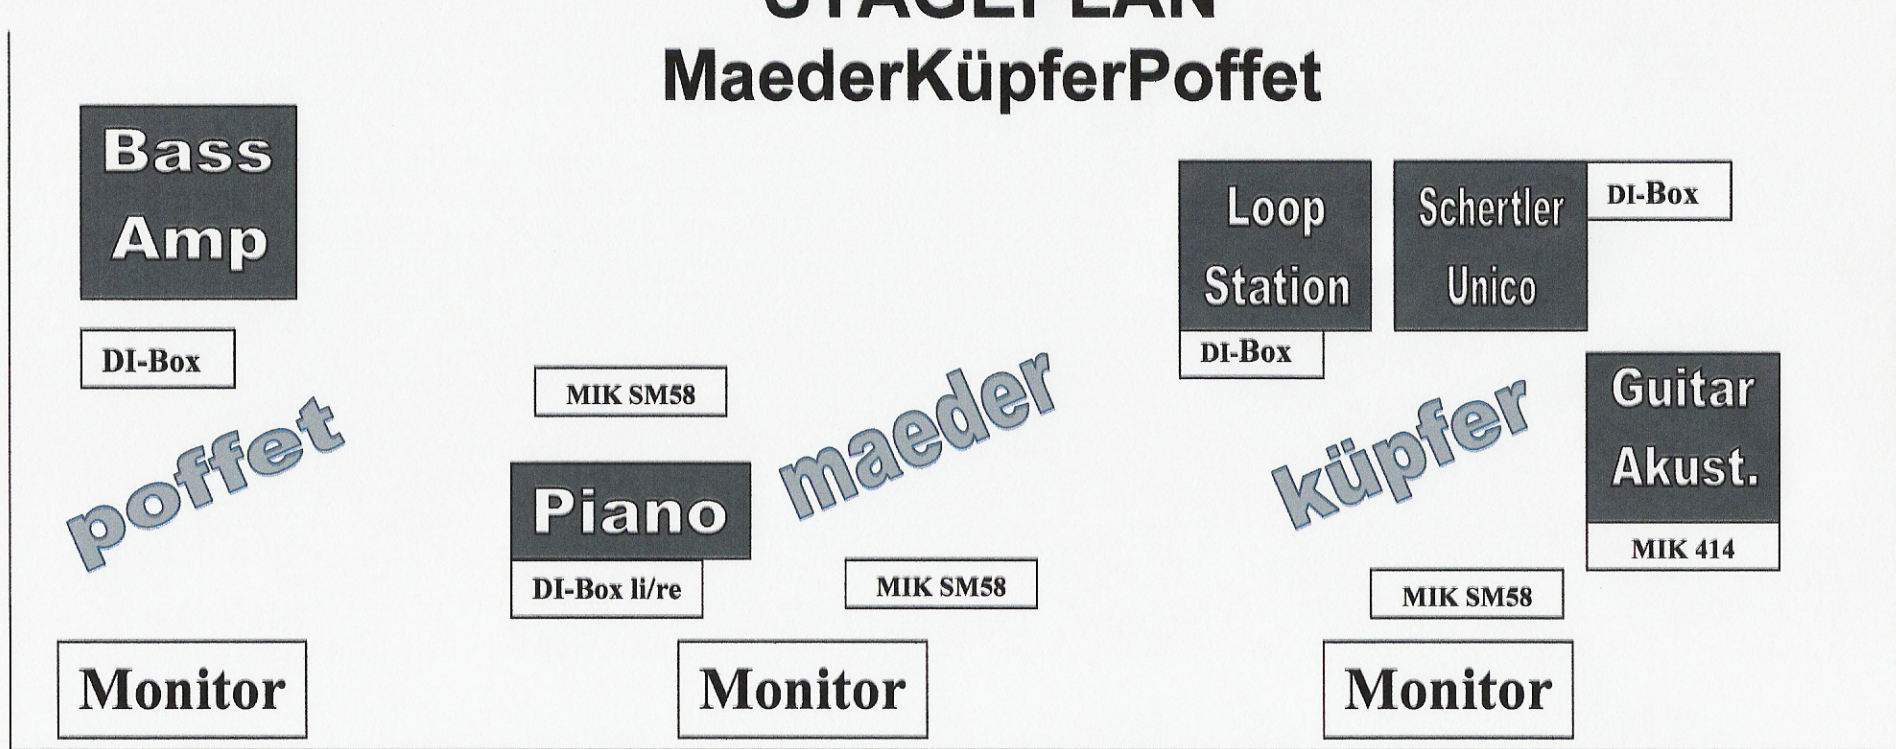

STAGEPLAN

MaederKüpferPoffet

Line-Up:

Joakim Maeder

Gesang
Piano

2 x Mik SM58 jeweils Front u. Piano
1 x DI stereo

Michel Poffet

Kontrabass

1 x DI mono

Mats Küpfer

Amp.Schertler
Akust. Git.
LoopStation

1 x DI mono
1 x MIK AKG 414
1 x DI mono

Optional
Gesang
El. Git. Amp

1 x Mik SM58
1 x Mik